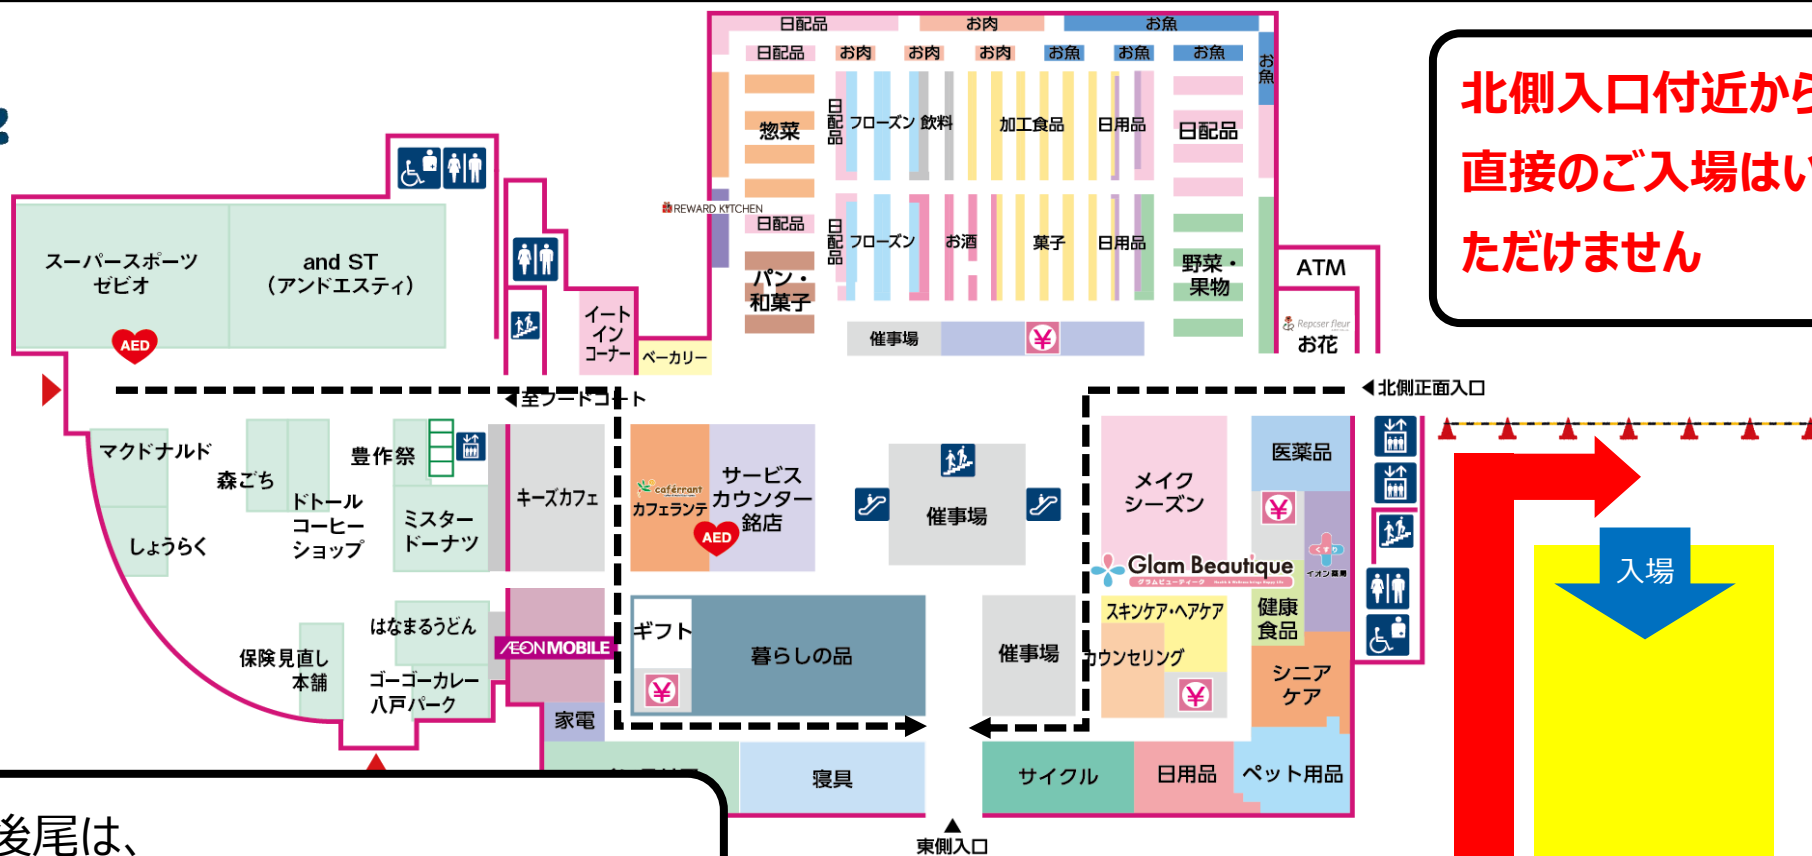

2026年4月25日・26日開催の

「超エキゾチックアニマル vs もふもふアニマル」にお越しのお客さまへ

入場列最後尾は、

・**イオン直営売場「東側入口」の外**

を予定しております。フロア図のルートを目印に、
東側からの整列にご協力をお願いいたします。